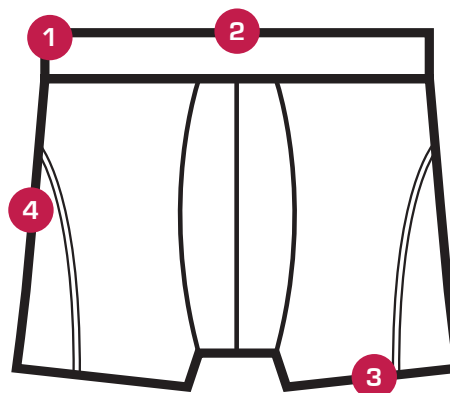

LO STILE
DI MILANO

MAATTABEL 10-PACK BOXERSHORTS

	S	M	L	XL	XXL
1. Hoogte elastieke band	4 cm	4 cm	4 cm	4 cm	4 cm
2. Taille	27,5 cm	30,5 cm	33,5 cm	36,5 cm	39,5 cm
3. Opening been	17 cm	18,5 cm	20 cm	21,5 cm	23 cm
4. Lengte exclusief band	22 cm	23,5 cm	25 cm	26,5 cm	28 cm